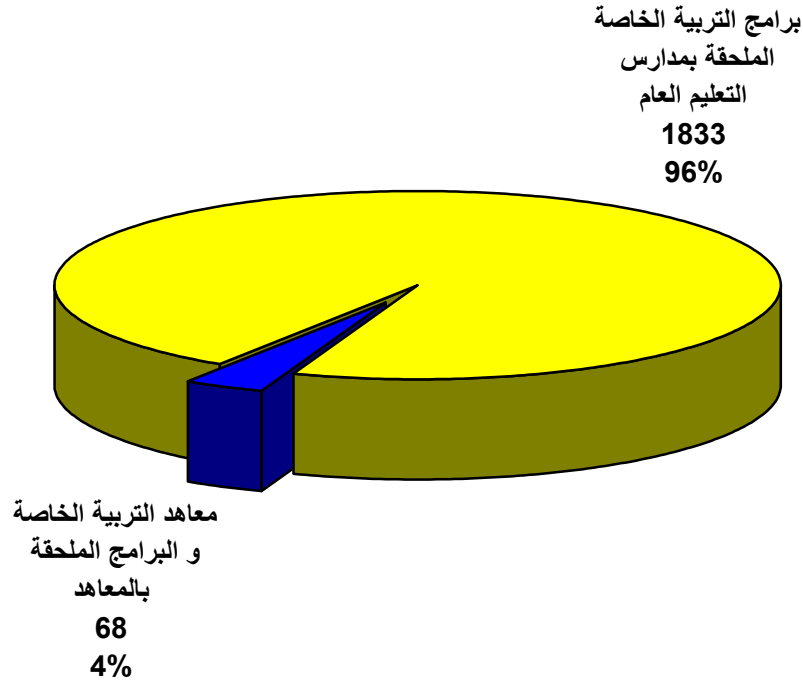

توزيع أعداد معاهد وبرامج التربية الخاصة* حسب المكان
التربوي للعام الدراسي 1428-27هـ